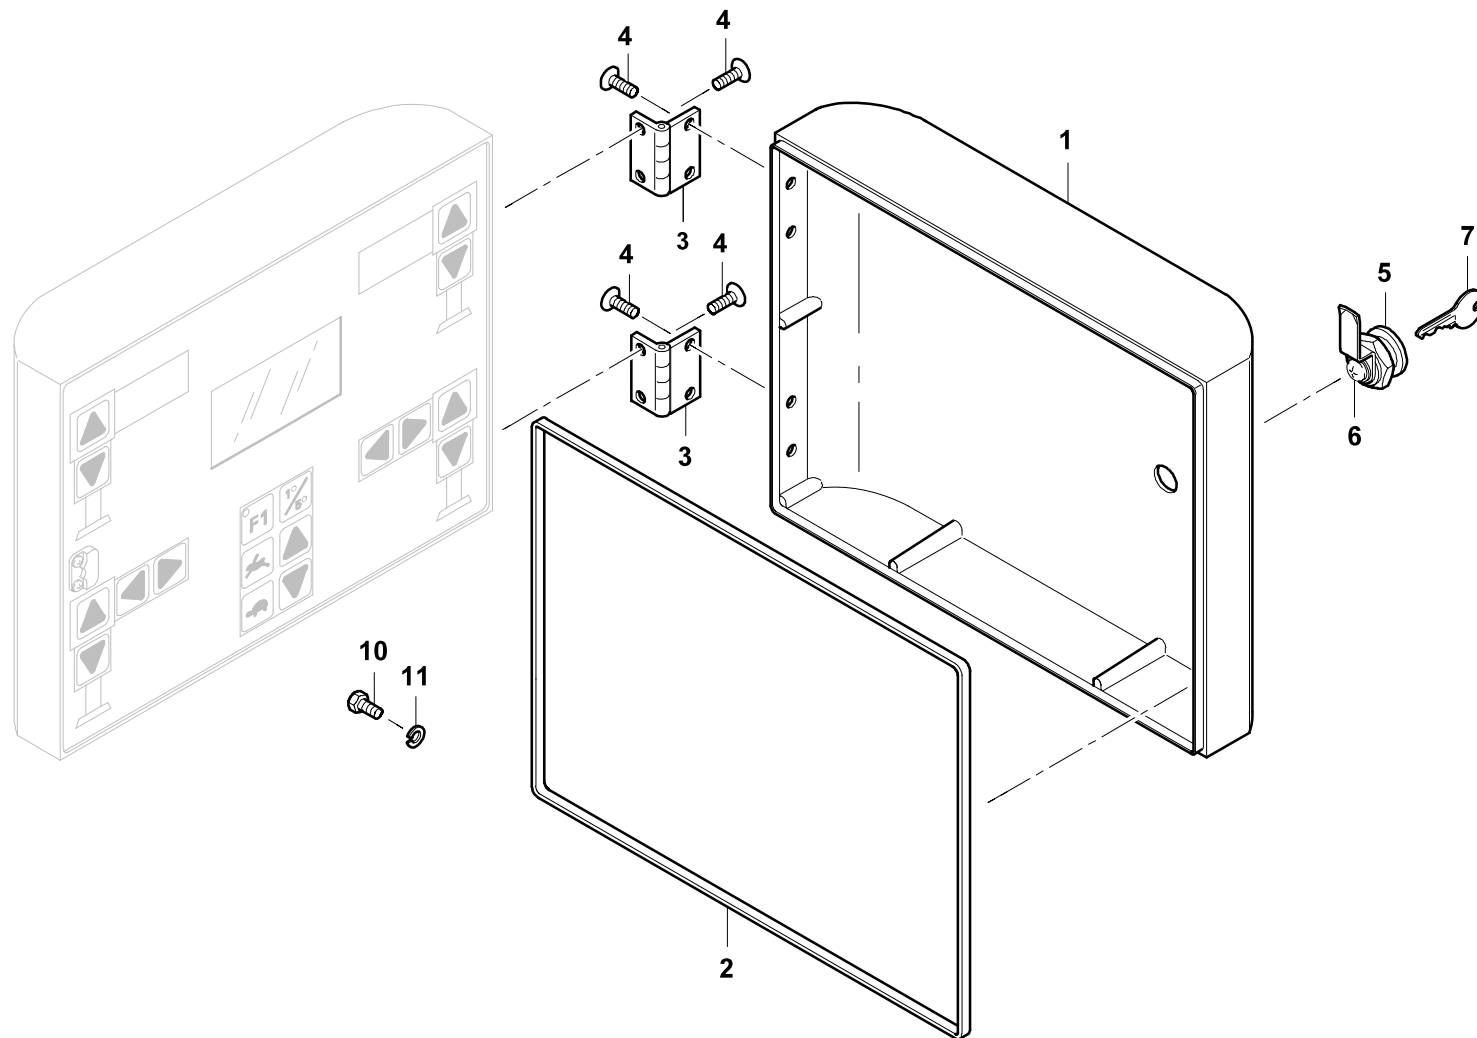

GROVE

ABSTUETZBEDIENEINHEIT

CONTROL ELEMENT

BILDTADEL
PICTORIAL DISPLAY

12.17

3143280-ETL B

1/2

**GMK 3060-2
CAB 2020**

GROVE[®]

ABSTUETZBEDIENEINHEIT

CONTROL ELEMENT

BILDТАFEL
PICTORIAL DISPLAY

12.17

3143280-ETL B

2/2

**GMK 3060-2
CAB 2020**